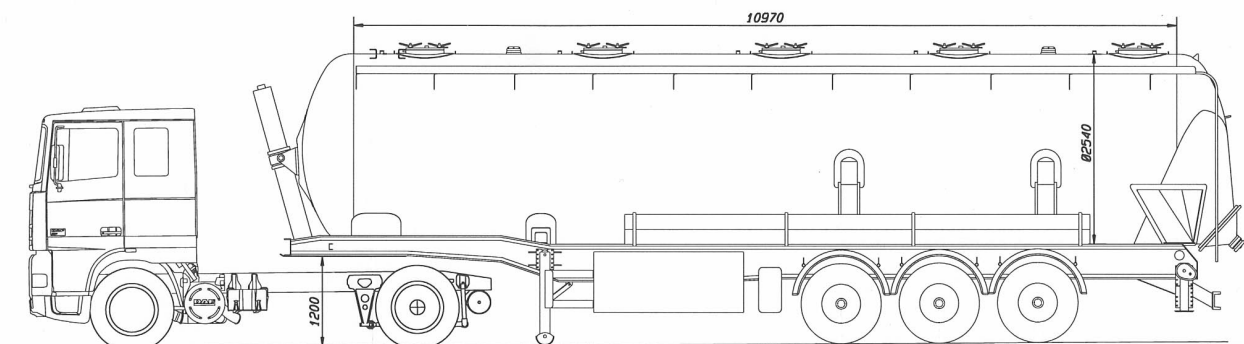

TECHNISCHE SPECIFICATIES

- Type: ..... Kipciterne
- Inhoud: ..... 60000 L
- Materiaal: ..... ALU
- Totaal gewicht: ..... 39000 kg
- Leeg gewicht: ..... 6750 kg
- Gewicht onder assen: ..... 3 x 9000 kg
- Gewicht onder koppelpin: ..... 12000 kg
- Lengte: ..... 13100 mm
- Breedte: ..... 2540 mm
- Aantal mangatdeksels: 5
- Aantal compartimenten: 1
- Wielbasis: ..... 7560 mm
- Geen ADR

TECHNICAL SPECIFICATIONS

- Type: ..... Tipping tank
- Contents: ..... 60000 L
- Material: ..... ALU
- Total weight: ..... 39000 kg
- Tare weight: ..... 6750 kg
- Weight on ground: ..... 3 x 9000 kg
- Poids sous pivot d'accouplement: ..... 12000 kg
- Length: ..... 13100 mm
- Width: ..... 2540 mm
- Number of manholecovers: 5
- Number of compartments: 1
- Wheel base: ..... 7560 mm
- No ADR